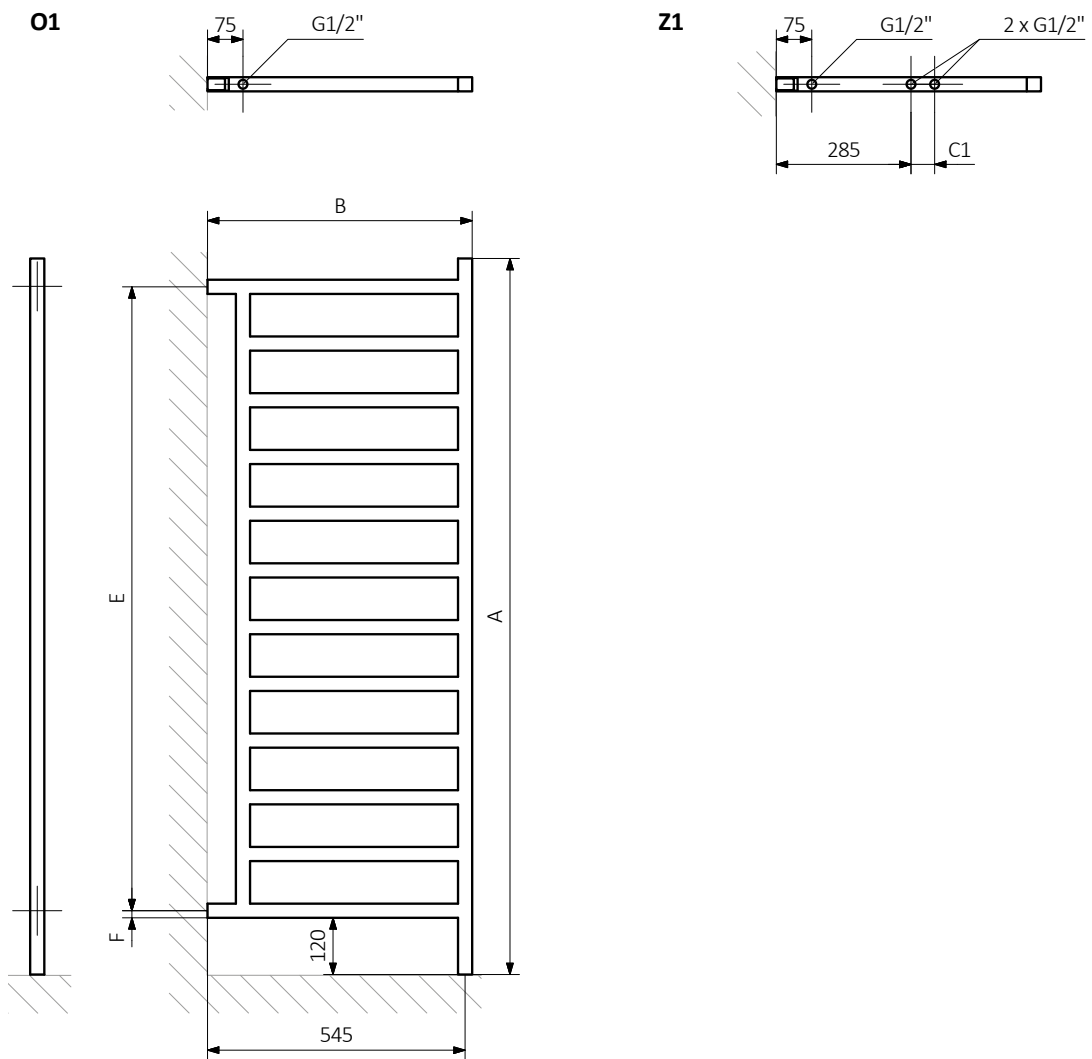

## Verfügbare Größen:

A – Höhe B – Breite C1-C5 – Anschlussabstand D – horizontaler Konsolenabstand E – Vertikaler Konsolenabstand, F – Abstand von der Achse der unteren Konsole bis Unterkante des Kollektors

**Profil:**