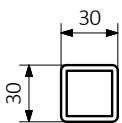

Wir empfehlen:

Thermostatgarnitur für Anschluss SX

Set einteilige Blende

Verfügbare Größen:

Technische Daten:

Betriebsdruck: 0,8 MPa

Maximale Betriebstemperatur: 95°C

A ↑	B ↔	C2 [mm]	75/65/20°C [W]	55/45/20°C [W]	 [W]	D [mm]	E [mm]	F [mm]	 [dm³]	 [kg]	Produkt code	Konfi- gurations code s. 539
555	480	390	324	176	300	390	375	90	1,97	6,84	WGKIO055048	
870	480	390	476	255	400	390	690	90	3,01	10,33	WGKIO087048	
1185	480	390	628	336	600	390	1005	90	4,05	13,82	WGKIO118048	
1500	480	390	780	415	800	390	1320	90	5,09	17,31	WGKIO150048	
1815	480	390	932	496	1000	390	1635	90	6,13	20,80	WGKIO181048	

SX

A – Höhe B – Breite C1-C5 – Anschlussabstand D – horizontaler Konsolenabstand E – Vertikaler Konsolenabstand, F – Abstand von der Achse der unteren Konsole bis Unterkante des Kollektors

Kollektor

Profil: