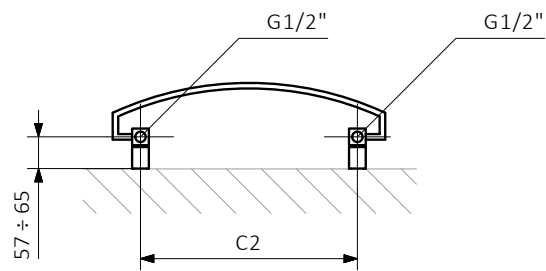

Wir empfehlen:

Thermostatgarnitur für Anschluss SX

Set einteilige Blende

Verfügbare Größen:

Technische Daten:

Betriebsdruck: 0,8 MPa

Maximale Betriebstemperatur: 95°C

A ↑	B ↔	C2 [mm]	75/65/20°C [W]	55/45/20°C [W]	 [W]	D [mm]	E [mm]	F [mm]	 [dm³]	 [kg]	Produkt code	Konfi- gurations code s. 539
555	480	390	324	176	300	390	375	90	1,97	6,84	WGKIO055048	
870	480	390	476	255	400	390	690	90	3,01	10,33	WGKIO087048	
1185	480	390	628	336	600	390	1005	90	4,05	13,82	WGKIO118048	
1500	480	390	780	415	800	390	1320	90	5,09	17,31	WGKIO150048	
1815	480	390	932	496	1000	390	1635	90	6,13	20,80	WGKIO181048	

SX

A – Höhe B – Breite C1-C5 – Anschlussabstand D – horizontaler Konsolenabstand E – Vertikaler Konsolenabstand, F – Abstand von der Achse der unteren Konsole bis Unterkante des Kollektors

Kollektor

Profil: