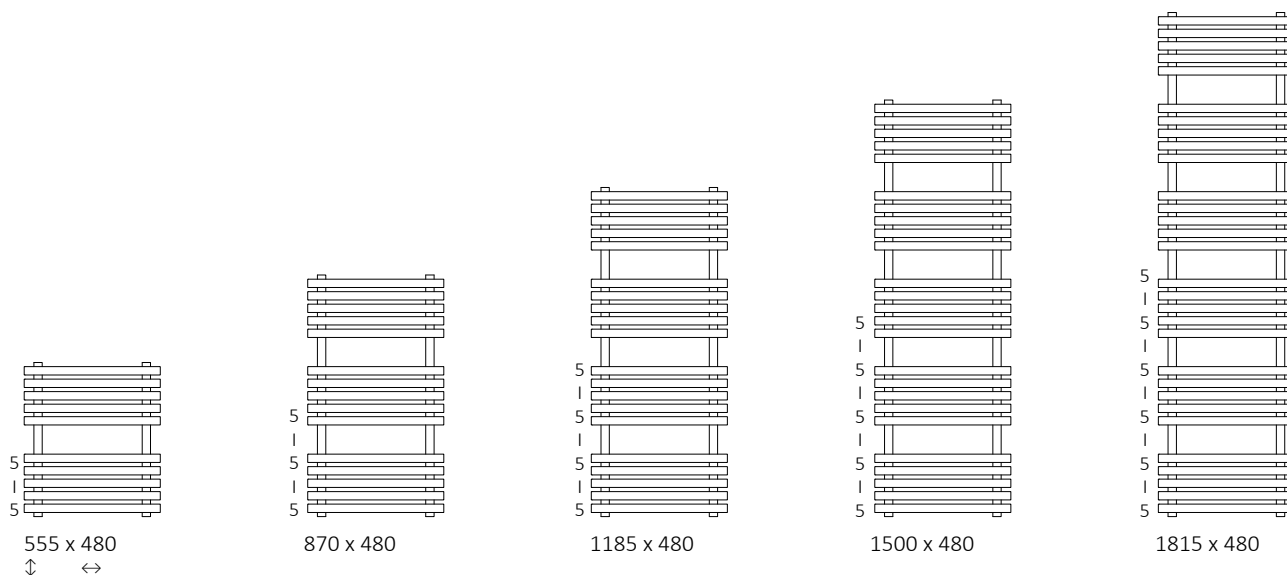

Wir empfehlen:

Thermostatgarnitur für Anschluss SX

Set einteilige Blende

Verfügbare Größen:

Technische Daten:

Betriebsdruck: 0,8 MPa

Maximale Betriebstemperatur: 95°C

A ↑	B ↔	C2 [mm]	75/65/20°C [W]	55/45/20°C [W]	 [W]	D [mm]	E [mm]	F [mm]	 [dm³]	 [kg]	Produkt code	Konfi- gurations code s. 539
555	480	390	324	176	300	390	375	90	1,97	6,84	WGKIO055048	
870	480	390	476	255	400	390	690	90	3,01	10,33	WGKIO087048	
1185	480	390	628	336	600	390	1005	90	4,05	13,82	WGKIO118048	
1500	480	390	780	415	800	390	1320	90	5,09	17,31	WGKIO150048	
1815	480	390	932	496	1000	390	1635	90	6,13	20,80	WGKIO181048	

SX

A – Höhe B – Breite C1-C5 – Anschlussabstand D – horizontaler Konsolenabstand E – Vertikaler Konsolenabstand, F – Abstand von der Achse der unteren Konsole bis Unterkante des Kollektors

Kollektor

Profil: