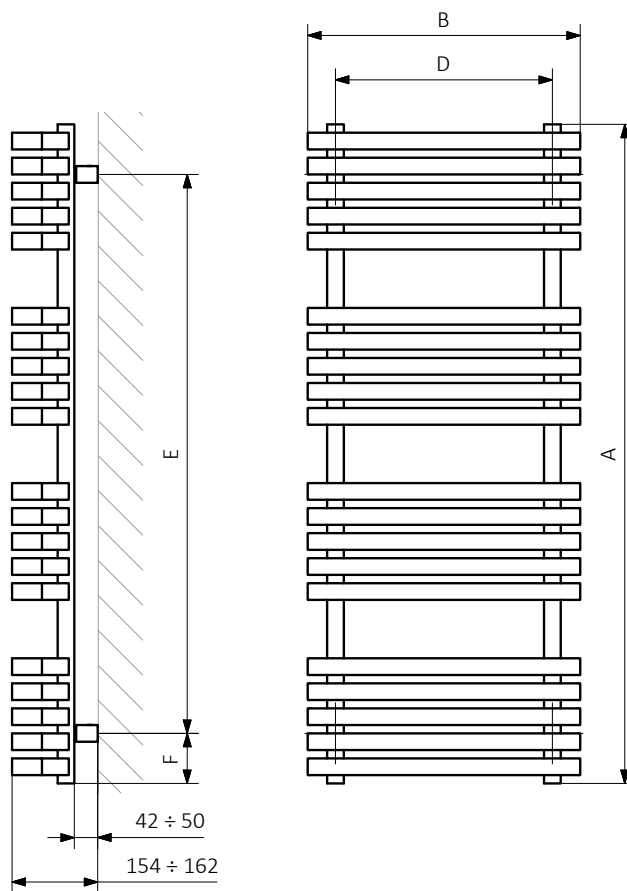

Wir empfehlen:

Thermostatgarnitur für Anschluss SX

Set einteilige Blende

Verfügbare Größen:

Technische Daten:

Betriebsdruck: 0,8 MPa

Maximale Betriebstemperatur: 95°C

A ↑	B ↔	C2 [mm]	75/65/20°C [W]	55/45/20°C [W]	 [W]	D [mm]	E [mm]	F [mm]	 [dm³]	 [kg]	Produkt code	Konfi- gurations code s. 539
555	480	390	324	176	300	390	375	90	1,97	6,84	WGKIO055048	
870	480	390	476	255	400	390	690	90	3,01	10,33	WGKIO087048	
1185	480	390	628	336	600	390	1005	90	4,05	13,82	WGKIO118048	
1500	480	390	780	415	800	390	1320	90	5,09	17,31	WGKIO150048	
1815	480	390	932	496	1000	390	1635	90	6,13	20,80	WGKIO181048	

SX

A – Höhe B – Breite C1-C5 – Anschlussabstand D – horizontaler Konsolenabstand E – Vertikaler Konsolenabstand, F – Abstand von der Achse der unteren Konsole bis Unterkante des Kollektors

Kollektor

Profil: