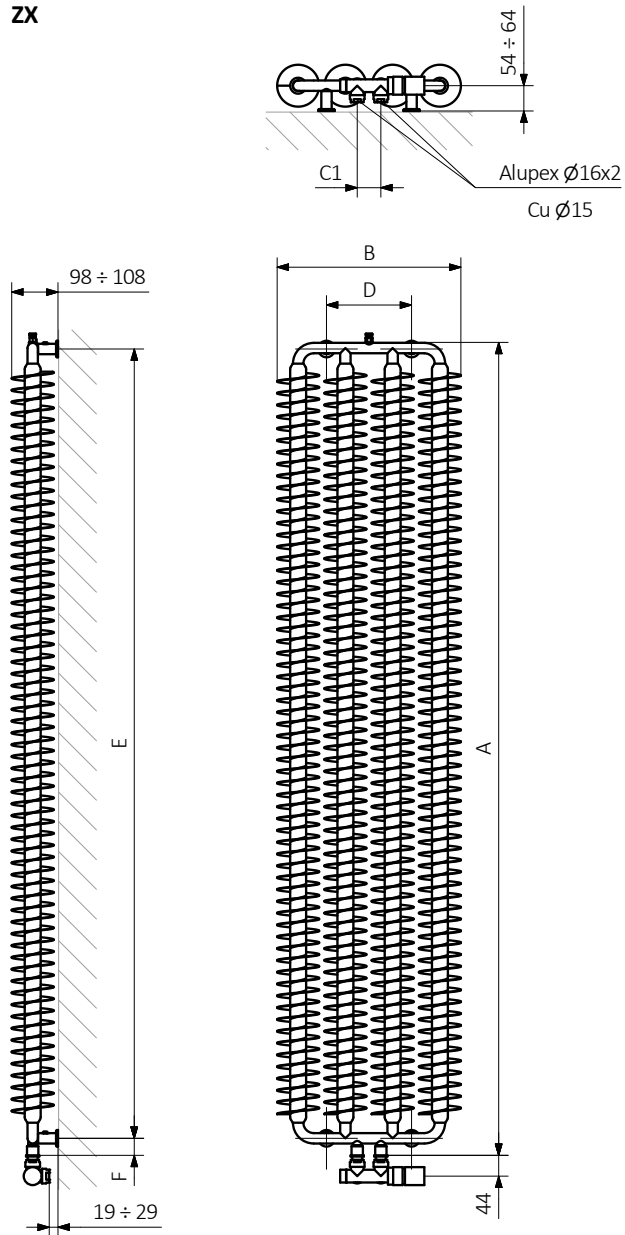

## Verfügbare Größen:

## Technische Daten:

Betriebsdruck: 1,0 MPa

Maximale Betriebstemperatur: 95°C

A ↓	B ↔	C1 [mm]	75/65/20°C [W]	55/45/20°C [W]	D [mm]	E [mm]	F [mm]	 [dm <sup>3</sup> ]	 [kg]	Produkt code	Konfi- gurations code s. 539
1720	290	50	660	330	80	1672	36	3,14	24,28	WGRIB172029	
1720	390	50	872	436	180	1672	36	4,10	32,33	WGRIB172039	
1920	390	50	989	499	180	1872	36	4,59	36,31	WGRIB192039	
1920	490	50	1240	626	280	1872	36	5,66	45,36	WGRIB192049	

**Enthält:** Wasser-Heizkörper wird zusammen mit Thermostat-Eckventil, Thermostatkopf Slim und Adapter zur Installation (ALU-PEX  $\varnothing 16 \times 2$  und Kupfer  $\varnothing 15$ ) verkauft. Alle Elemente dieser Armatur sind komplett verchromt.

**ZX**

A – Höhe B – Breite C1-C5 – Anschlussabstand D – horizontaler Konsolenabstand E – Vertikaler Konsolenabstand, F – Abstand von der Achse der unteren Konsole bis Unterkante des Kollektors

**Kollektor**