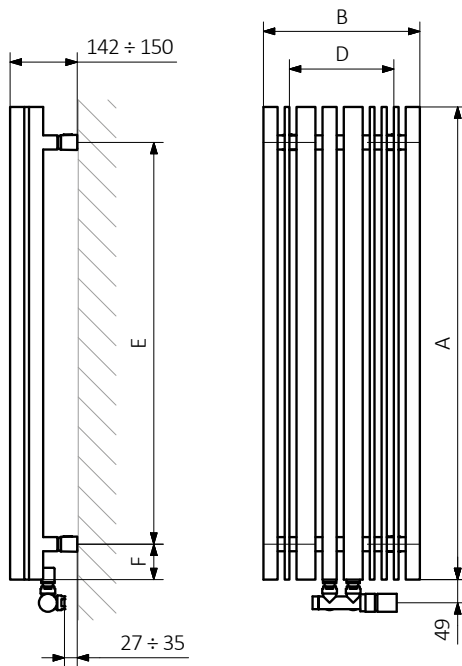

Technische Daten:

Betriebsdruck: 0,7 MPa

Maximale Betriebstemperatur: 95°C

A ↓	B ↔	C1 [mm]	75/65/20°C [W]	55/45/20°C [W]	 [W]	D [mm]	E [mm]	F [mm]	 [dm ³]	 [kg]	Produkt code	Konfi- gurations code s. 539
1000	330	50	478	242	600	220	850	75	5,53	13,18	WGSTV100033	
1300	330	50	602	303	600	220	1150	75	7,05	16,79	WGSTV130033	
1300	440	50	803	404	800	330	1150	75	9,80	21,16	WGSTV130044	
1600	330	50	727	365	800	220	1450	75	8,58	20,41	WGSTV160033	
1600	440	50	969	486	1000	330	1450	75	11,92	25,69	WGSTV160044	
1600	540	50	1190	597	1200	430	1450	75	13,45	32,01	WGSTV160054	
1900	330	50	851	427	800	220	1750	75	10,10	24,02	WGSTV190033	
1900	440	50	1135	569	1200	330	1750	75	14,05	30,23	WGSTV190044	
1900	540	50	1393	698	1500	430	1750	75	15,84	37,68	WGSTV190054	

Enthält: Wasser-Heizkörper wird zusammen mit Thermostat-Eckventil, Thermostatkopf Slim und Adapter zur Installation (ALU-PEX \varnothing 16x2 und Kupfer \varnothing 15) verkauft. Alle Elemente dieser Armatur sind komplett verchromt.

ZX

Z1

Z8

A – Höhe B – Breite C1-C5 – Anschlussabstand D – horizontaler Konsolenabstand E – Vertikaler Konsolenabstand, F – Abstand von der Achse der unteren Konsole bis Unterkante des Kollektors

Kollektor