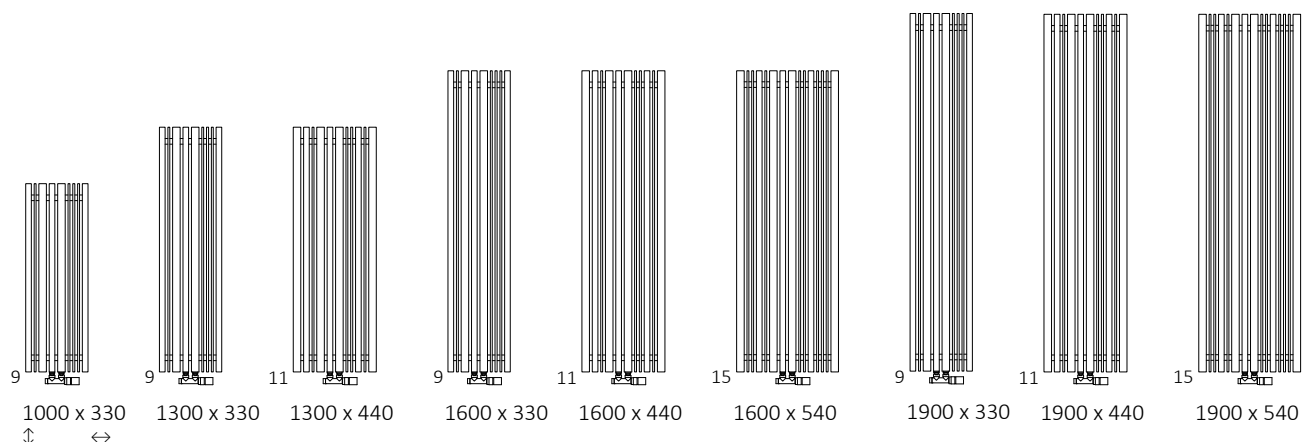

Farben
im Preis

projekt: Jacek Ryń

Anschlüsse:

Elektroversion siehe Seite 236.

Wir empfehlen:

Handtuchhalter ZIP V

Elektroheizpatrone SIM

Verfügbare Größen:

Technische Daten:

Betriebsdruck: 0,7 MPa

Maximale Betriebstemperatur: 95°C

A ↓	B ↔	C1 [mm]	75/65/20°C [W]	55/45/20°C [W]	 [W]	D [mm]	E [mm]	F [mm]	 [dm ³]	 [kg]	Produkt code	Konfi- gurations code s. 539
1000	330	50	478	242	600	220	850	75	5,53	13,18	WGSTV100033	
1300	330	50	602	303	600	220	1150	75	7,05	16,79	WGSTV130033	
1300	440	50	803	404	800	330	1150	75	9,80	21,16	WGSTV130044	
1600	330	50	727	365	800	220	1450	75	8,58	20,41	WGSTV160033	
1600	440	50	969	486	1000	330	1450	75	11,92	25,69	WGSTV160044	
1600	540	50	1190	597	1200	430	1450	75	13,45	32,01	WGSTV160054	
1900	330	50	851	427	800	220	1750	75	10,10	24,02	WGSTV190033	
1900	440	50	1135	569	1200	330	1750	75	14,05	30,23	WGSTV190044	
1900	540	50	1393	698	1500	430	1750	75	15,84	37,68	WGSTV190054	