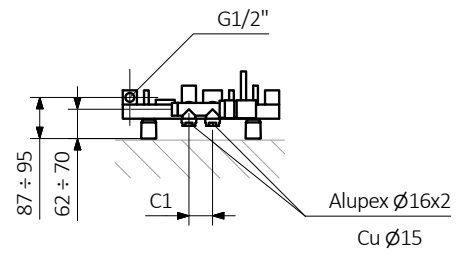

Technische Daten:

Betriebsdruck: 0,7 MPa

Maximale Betriebstemperatur: 95°C

A ↓	B ↔	C1 [mm]	75/65/20°C [W]	55/45/20°C [W]	 [W]	D [mm]	E [mm]	F [mm]	 [dm ³]	 [kg]	Produkt code	Konfi- gurations code s. 539
1000	330	50	478	242	600	220	850	75	5,53	13,18	WGSTV100033	
1300	330	50	602	303	600	220	1150	75	7,05	16,79	WGSTV130033	
1300	440	50	803	404	800	330	1150	75	9,80	21,16	WGSTV130044	
1600	330	50	727	365	800	220	1450	75	8,58	20,41	WGSTV160033	
1600	440	50	969	486	1000	330	1450	75	11,92	25,69	WGSTV160044	
1600	540	50	1190	597	1200	430	1450	75	13,45	32,01	WGSTV160054	
1900	330	50	851	427	800	220	1750	75	10,10	24,02	WGSTV190033	
1900	440	50	1135	569	1200	330	1750	75	14,05	30,23	WGSTV190044	
1900	540	50	1393	698	1500	430	1750	75	15,84	37,68	WGSTV190054	

Enthält: Wasser-Heizkörper wird zusammen mit Thermostat-Eckventil, Thermostatkopf Slim und Adapter zur Installation (ALU-PEX \varnothing 16x2 und Kupfer \varnothing 15) verkauft. Alle Elemente dieser Armatur sind komplett verchromt.

ZX

Z1

Z8

A – Höhe B – Breite C1-C5 – Anschlussabstand D – horizontaler Konsolenabstand E – Vertikaler Konsolenabstand, F – Abstand von der Achse der unteren Konsole bis Unterkante des Kollektors

Kollektor