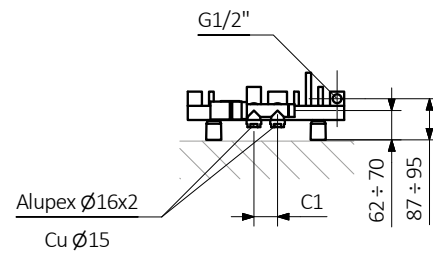

Technische Daten:

Betriebsdruck: 0,7 MPa

Maximale Betriebstemperatur: 95°C

A ↓	B ↔	C1 [mm]	75/65/20°C [W]	55/45/20°C [W]	 [W]	D [mm]	E [mm]	F [mm]	 [dm ³]	 [kg]	Produkt code	Konfi- gurations code s. 539
1000	330	50	478	242	600	220	850	75	5,53	13,18	WGSTV100033	
1300	330	50	602	303	600	220	1150	75	7,05	16,79	WGSTV130033	
1300	440	50	803	404	800	330	1150	75	9,80	21,16	WGSTV130044	
1600	330	50	727	365	800	220	1450	75	8,58	20,41	WGSTV160033	
1600	440	50	969	486	1000	330	1450	75	11,92	25,69	WGSTV160044	
1600	540	50	1190	597	1200	430	1450	75	13,45	32,01	WGSTV160054	
1900	330	50	851	427	800	220	1750	75	10,10	24,02	WGSTV190033	
1900	440	50	1135	569	1200	330	1750	75	14,05	30,23	WGSTV190044	
1900	540	50	1393	698	1500	430	1750	75	15,84	37,68	WGSTV190054	

Enthält: Wasser-Heizkörper wird zusammen mit Thermostat-Eckventil, Thermostatkopf Slim und Adapter zur Installation (ALU-PEX \varnothing 16x2 und Kupfer \varnothing 15) verkauft. Alle Elemente dieser Armatur sind komplett verchromt.

ZX

Z1

Z8

A – Höhe B – Breite C1-C5 – Anschlussabstand D – horizontaler Konsolenabstand E – Vertikaler Konsolenabstand, F – Abstand von der Achse der unteren Konsole bis Unterkante des Kollektors

Kollektor