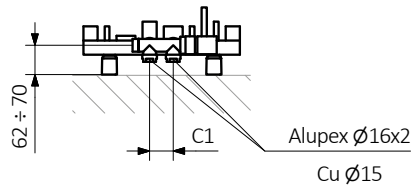

Technische Daten:

Betriebsdruck: 0,7 MPa

Maximale Betriebstemperatur: 95°C

A ↓	B ↔	C1 [mm]	75/65/20°C [W]	55/45/20°C [W]	 [W]	D [mm]	E [mm]	F [mm]	 [dm ³]	 [kg]	Produkt code	Konfi- gurations code s. 539
1000	330	50	478	242	600	220	850	75	5,53	13,18	WGSTV100033	
1300	330	50	602	303	600	220	1150	75	7,05	16,79	WGSTV130033	
1300	440	50	803	404	800	330	1150	75	9,80	21,16	WGSTV130044	
1600	330	50	727	365	800	220	1450	75	8,58	20,41	WGSTV160033	
1600	440	50	969	486	1000	330	1450	75	11,92	25,69	WGSTV160044	
1600	540	50	1190	597	1200	430	1450	75	13,45	32,01	WGSTV160054	
1900	330	50	851	427	800	220	1750	75	10,10	24,02	WGSTV190033	
1900	440	50	1135	569	1200	330	1750	75	14,05	30,23	WGSTV190044	
1900	540	50	1393	698	1500	430	1750	75	15,84	37,68	WGSTV190054	

Enthält: Wasser-Heizkörper wird zusammen mit Thermostat-Eckventil, Thermostatkopf Slim und Adapter zur Installation (ALU-PEX \varnothing 16x2 und Kupfer \varnothing 15) verkauft. Alle Elemente dieser Armatur sind komplett verchromt.

ZX

Z1

Z8

A – Höhe B – Breite C1-C5 – Anschlussabstand D – horizontaler Konsolenabstand E – Vertikaler Konsolenabstand, F – Abstand von der Achse der unteren Konsole bis Unterkante des Kollektors

Kollektor