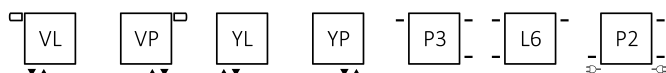

Nemo s. 124

Standard Anschlussstypen:

Elektroheizkörper siehe Seite 487.

Technische Daten:

Betriebsdruck: 1000 kPa   Maximale Betriebstemperatur: 95°C

A ↓ [mm]	B ↔ [mm]	C1 [mm]	C3 [mm]	75/65/20°C [W]	55/45/20°C [W]	[W]	D [mm]	E [mm]	F [mm]	[dm³]	[kg]	Artikelnummer (Konfigurations code s. 662)
300	645	50	270	375	199	400	495	270	15	2,42	8,72	WGNEM030064
300	915	50	270	533	282	600	765	270	15	3,45	12,42	WGNEM030091
300	1185	50	270	690	365	800	1035	270	15	4,48	16,13	WGNEM030118
300	1455	50	270	847	448	800	1305	270	15	5,51	19,83	WGNEM030145
300	1725	50	270	1004	532	1000	1575	270	15	6,54	23,55	WGNEM030172
530	375	50	500	364	190	400	225	500	15	2,09	8,34	WGNEM053037
530	645	50	500	626	327	600	495	500	15	3,64	14,50	WGNEM053064
530	915	50	500	888	464	800	765	500	15	5,19	20,67	WGNEM053091
530	1185	50	500	1150	600	1200	1035	500	15	6,74	26,85	WGNEM053118
530	1455	50	500	1412	737	1500	1305	500	15	8,29	33,03	WGNEM053145
530	1725	50	500	1675	875	1500	1575	500	15	9,84	39,22	WGNEM053172