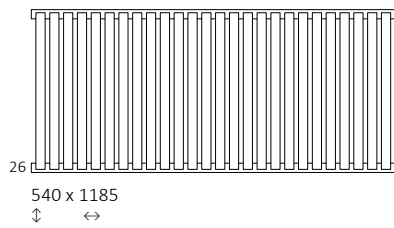

Nemo s. 124

Standard Anschlussstypen:

Elektroheizkörper siehe Seite 487.

Technische Daten:

Betriebsdruck: 1000 kPa   Maximale Betriebstemperatur: 95°C

A ↓ [mm]	B ↔ [mm]	C1 [mm]	C3 [mm]	75/65/20°C [W]	55/45/20°C [W]	[W]	D [mm]	E [mm]	F [mm]	[dm³]	[kg]	Artikelnummer (Konfigurations code s. 662)
300	645	50	270	375	199	400	495	270	15	2,42	8,72	WGNEM030064
300	915	50	270	533	282	600	765	270	15	3,45	12,42	WGNEM030091
300	1185	50	270	690	365	800	1035	270	15	4,48	16,13	WGNEM030118
300	1455	50	270	847	448	800	1305	270	15	5,51	19,83	WGNEM030145
300	1725	50	270	1004	532	1000	1575	270	15	6,54	23,55	WGNEM030172
530	375	50	500	364	190	400	225	500	15	2,09	8,34	WGNEM053037
530	645	50	500	626	327	600	495	500	15	3,64	14,50	WGNEM053064
530	915	50	500	888	464	800	765	500	15	5,19	20,67	WGNEM053091
530	1185	50	500	1150	600	1200	1035	500	15	6,74	26,85	WGNEM053118
530	1455	50	500	1412	737	1500	1305	500	15	8,29	33,03	WGNEM053145
530	1725	50	500	1675	875	1500	1575	500	15	9,84	39,22	WGNEM053172

Wir empfehlen: Set Absperr-Verbunddeckventil
für Anschluss VL, VP, V3 und V6

Abdeckblende

Verfügbare Größen: