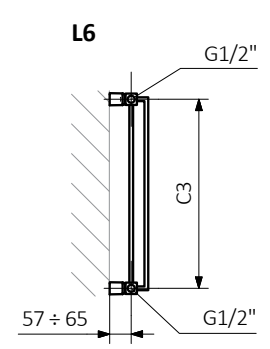

Wir empfehlen: Set Absperr-Verbunddeckventil
für Anschluss VL, VP, V3 und V6

Abdeckblende

Verfügbare Größen:

Nemo s. 124

A - Höhe B - Breite C1-C5 - Anschlussabstand D - horizontaler Wandhalterungsabstand E - Vertikaler Wandhalterungsabstand F - Abstand von der Achse der unteren Wandhalterung bis Unterkante des Kollektors