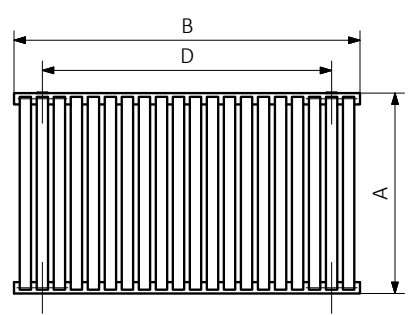

Wir empfehlen: Set Absperr-Verbunddeckventil
für Anschluss VL, VP, V3 und V6

Abdeckblende

Verfügbare Größen:

Nemo s. 124

A - Höhe B - Breite C1-C5 - Anschlussabstand D - horizontaler Wandhalterungsabstand E - Vertikaler Wandhalterungsabstand F - Abstand von der Achse der unteren Wandhalterung bis Unterkante des Kollektors