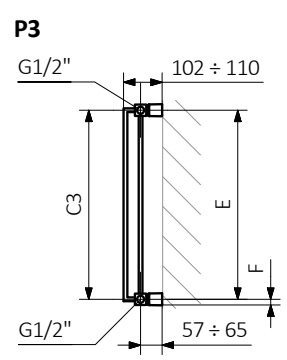

Wir empfehlen: Set Absperr-Verbunddeckventil
für Anschluss VL, VP, V3 und V6

Abdeckblende

Verfügbare Größen:

Nemo s. 124

A - Höhe B - Breite C1-C5 - Anschlussabstand D - horizontaler Wandhalterungsabstand E - Vertikaler Wandhalterungsabstand F - Abstand von der Achse der unteren Wandhalterung bis Unterkante des Kollektors