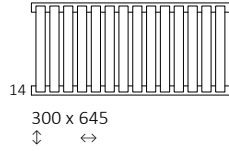

Betriebsdruck: 1000 kPa Maximale Betriebstemperatur: 95°C

A ↓ [mm]	B ↔ [mm]	C1 [mm]	C3 [mm]	75/65/20°C [W]	55/45/20°C [W]	 [W]	D [mm]	E [mm]	F [mm]	 [dm³]	 [kg]	Artikelnummer <small>(Konfigurations code s. 662)</small>
300	645	50	270	375	199	400	495	270	15	2,42	8,72	WGNEM030064
300	915	50	270	533	282	600	765	270	15	3,45	12,42	WGNEM030091
300	1185	50	270	690	365	800	1035	270	15	4,48	16,13	WGNEM030118
300	1455	50	270	847	448	800	1305	270	15	5,51	19,83	WGNEM030145
300	1725	50	270	1004	532	1000	1575	270	15	6,54	23,55	WGNEM030172
530	375	50	500	364	190	400	225	500	15	2,09	8,34	WGNEM053037
530	645	50	500	626	327	600	495	500	15	3,64	14,50	WGNEM053064
530	915	50	500	888	464	800	765	500	15	5,19	20,67	WGNEM053091
530	1185	50	500	1150	600	1200	1035	500	15	6,74	26,85	WGNEM053118
530	1455	50	500	1412	737	1500	1305	500	15	8,29	33,03	WGNEM053145
530	1725	50	500	1675	875	1500	1575	500	15	9,84	39,22	WGNEM053172

Wir empfehlen: Set Absperr-Verbunddeckventil
für Anschluss VL, VP, V3 und V6

Abdeckblende

Verfügbare Größen:

Nemo s. 124

A - Höhe B - Breite C1-C5 - Anschlussabstand D - horizontaler Wandhalterungsabstand E - Vertikaler Wandhalterungsabstand F - Abstand von der Achse der unteren Wandhalterung bis Unterkante des Kollektors