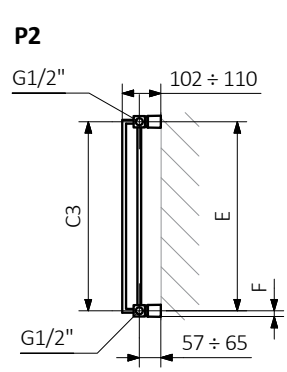

Wir empfehlen: Set Absperr-Verbunddeckventil
für Anschluss VL, VP, V3 und V6

Abdeckblende

Verfügbare Größen:

Nemo s. 124

A - Höhe B - Breite C1-C5 - Anschlussabstand D - horizontaler Wandhalterungsabstand E - Vertikaler Wandhalterungsabstand F - Abstand von der Achse der unteren Wandhalterung bis Unterkante des Kollektors