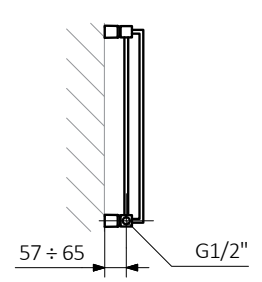

Wir empfehlen: Set Absperr-Verbunddeckventil
für Anschluss VL, VP, V3 und V6

Abdeckblende

Verfügbare Größen:

Nemo s. 124

A - Höhe B - Breite C1-C5 - Anschlussabstand D - horizontaler Wandhalterungsabstand E - Vertikaler Wandhalterungsabstand F - Abstand von der Achse der unteren Wandhalterung bis Unterkante des Kollektors