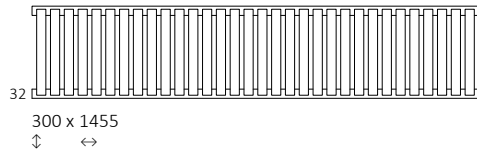

Betriebsdruck: 1000 kPa Maximale Betriebstemperatur: 95°C

A ↓ [mm]	B ↔ [mm]	C1 [mm]	C3 [mm]	75/65/20°C [W]	55/45/20°C [W]	 [W]	D [mm]	E [mm]	F [mm]	 [dm³]	 [kg]	Artikelnummer <small>(Konfigurations code s. 662)</small>
300	645	50	270	375	199	400	495	270	15	2,42	8,72	WGNEM030064
300	915	50	270	533	282	600	765	270	15	3,45	12,42	WGNEM030091
300	1185	50	270	690	365	800	1035	270	15	4,48	16,13	WGNEM030118
300	1455	50	270	847	448	800	1305	270	15	5,51	19,83	WGNEM030145
300	1725	50	270	1004	532	1000	1575	270	15	6,54	23,55	WGNEM030172
530	375	50	500	364	190	400	225	500	15	2,09	8,34	WGNEM053037
530	645	50	500	626	327	600	495	500	15	3,64	14,50	WGNEM053064
530	915	50	500	888	464	800	765	500	15	5,19	20,67	WGNEM053091
530	1185	50	500	1150	600	1200	1035	500	15	6,74	26,85	WGNEM053118
530	1455	50	500	1412	737	1500	1305	500	15	8,29	33,03	WGNEM053145
530	1725	50	500	1675	875	1500	1575	500	15	9,84	39,22	WGNEM053172

Wir empfehlen: Set Absperr-Verbunddeckventil
für Anschluss VL, VP, V3 und V6

Abdeckblende

Verfügbare Größen:

Nemo s. 124

A - Höhe B - Breite C1-C5 - Anschlussabstand D - horizontaler Wandhalterungsabstand E - Vertikaler Wandhalterungsabstand F - Abstand von der Achse der unteren Wandhalterung bis Unterkante des Kollektors