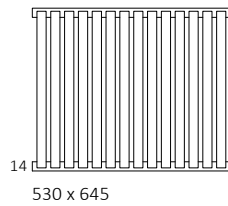

Verfügbare Größen: