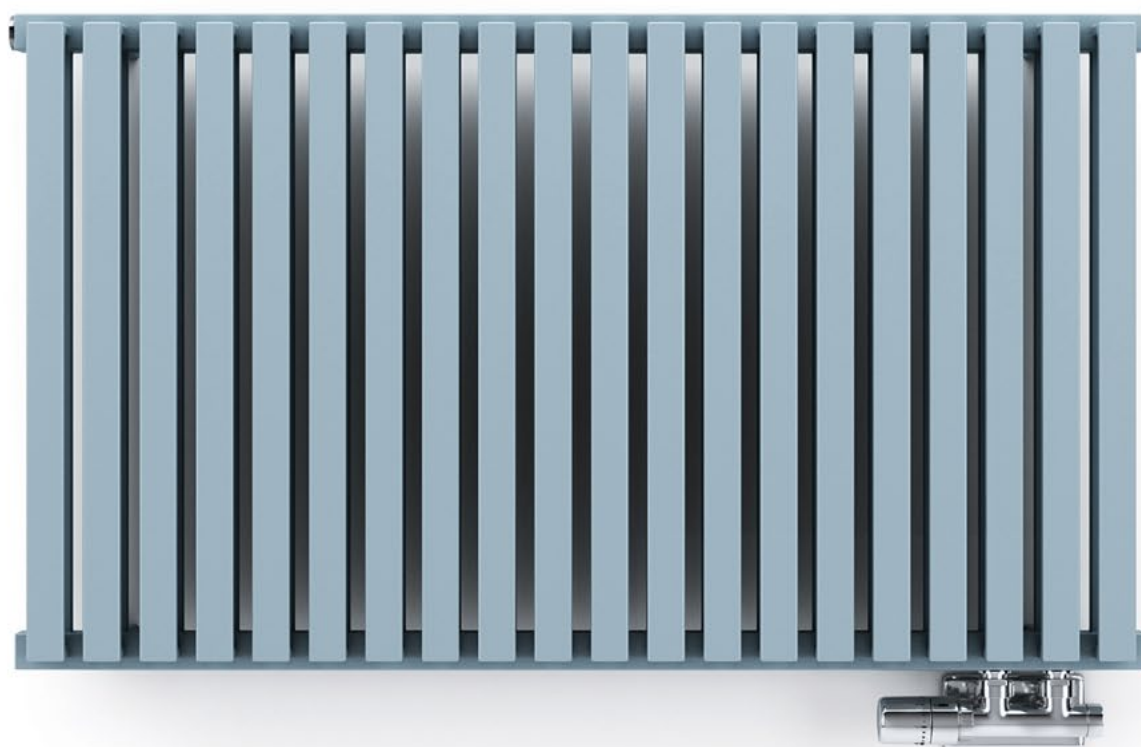

www.desayo.de

Online Shop : <https://www.desayo.de>
Email : info@desayo.de
Telefon : 05 1 32 / 50 64 585

Nemo ① s. 364

Nemo 530↑ x 915↔ YP

Farbe: Pastel Blue

Anschlussgarnitur: Set Thermostat Verbunddeckventil, rechts, Chrom
Abdeckblende, Chrom

Nemo 530↑ x 1185↔ YL | Metallic Stone | Anschlussgarnitur: Set
Thermostat Verbunddeckventil, links, Chrom | Abdeckblende, Chrom

Nemo s. 124

Standard Anschlussstypen:

Elektroheizkörper siehe Seite 487.

Technische Daten: