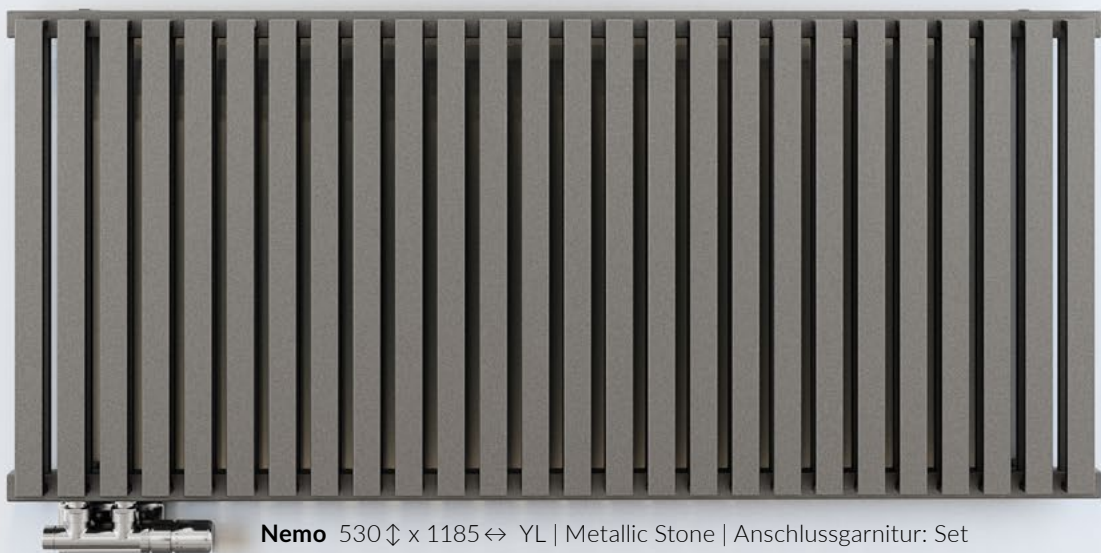

www.desayo.de

Online Shop : <https://www.desayo.de>
Email : info@desayo.de
Telefon : 05 1 32 / 50 64 585

Nemo ① s. 364

Nemo 530↑ x 915↔ YP

Farbe: Pastel Blue

Anschlussgarnitur: Set Thermostat Verbunddeckventil, rechts, Chrom
Abdeckblende, Chrom

Nemo 530↑ x 1185↔ YL | Metallic Stone | Anschlussgarnitur: Set
Thermostat Verbunddeckventil, links, Chrom | Abdeckblende, Chrom

Nemo s. 124

Standard Anschlussstypen:

Elektroheizkörper siehe Seite 487.

Technische Daten: