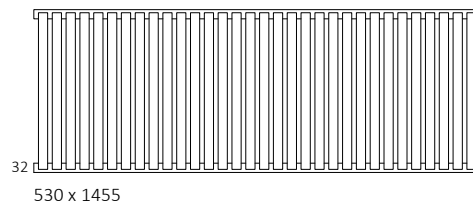

Wir empfehlen: Set Absperr-Verbunddeckventil
für Anschluss VL, VP, V3 und V6

Abdeckblende

Verfügbare Größen:

Nemo s. 124

A - Höhe B - Breite C1-C5 - Anschlussabstand D - horizontaler Wandhalterungsabstand E - Vertikaler Wandhalterungsabstand F - Abstand von der Achse der unteren Wandhalterung bis Unterkante des Kollektors