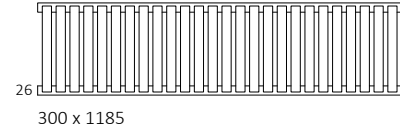

Betriebsdruck: 1000 kPa Maximale Betriebstemperatur: 95°C

A ↓ [mm]	B ↔ [mm]	C1 [mm]	C3 [mm]	75/65/20°C [W]	55/45/20°C [W]	 [W]	D [mm]	E [mm]	F [mm]	 [dm³]	 [kg]	Artikelnummer <small>(Konfigurations code s. 662)</small>
300	645	50	270	375	199	400	495	270	15	2,42	8,72	WGNEM030064
300	915	50	270	533	282	600	765	270	15	3,45	12,42	WGNEM030091
300	1185	50	270	690	365	800	1035	270	15	4,48	16,13	WGNEM030118
300	1455	50	270	847	448	800	1305	270	15	5,51	19,83	WGNEM030145
300	1725	50	270	1004	532	1000	1575	270	15	6,54	23,55	WGNEM030172
530	375	50	500	364	190	400	225	500	15	2,09	8,34	WGNEM053037
530	645	50	500	626	327	600	495	500	15	3,64	14,50	WGNEM053064
530	915	50	500	888	464	800	765	500	15	5,19	20,67	WGNEM053091
530	1185	50	500	1150	600	1200	1035	500	15	6,74	26,85	WGNEM053118
530	1455	50	500	1412	737	1500	1305	500	15	8,29	33,03	WGNEM053145
530	1725	50	500	1675	875	1500	1575	500	15	9,84	39,22	WGNEM053172

Wir empfehlen: Set Absperr-Verbunddeckventil
für Anschluss VL, VP, V3 und V6

Abdeckblende

Verfügbare Größen:

Nemo s. 124

A - Höhe B - Breite C1-C5 - Anschlussabstand D - horizontaler Wandhalterungsabstand E - Vertikaler Wandhalterungsabstand F - Abstand von der Achse der unteren Wandhalterung bis Unterkante des Kollektors