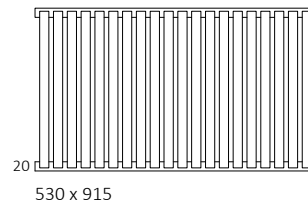

Verfügbare Größen: