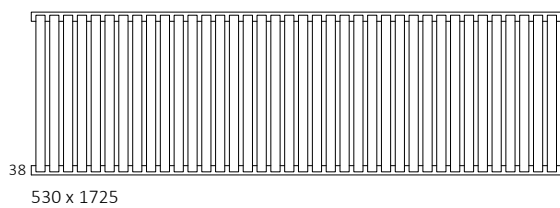

Betriebsdruck: 1000 kPa Maximale Betriebstemperatur: 95°C

A ↓ [mm]	B ↔ [mm]	C1 [mm]	C3 [mm]	75/65/20°C [W]	55/45/20°C [W]	 [W]	D [mm]	E [mm]	F [mm]	 [dm³]	 [kg]	Artikelnummer <small>(Konfigurations code s. 662)</small>
300	645	50	270	375	199	400	495	270	15	2,42	8,72	WGNEM030064
300	915	50	270	533	282	600	765	270	15	3,45	12,42	WGNEM030091
300	1185	50	270	690	365	800	1035	270	15	4,48	16,13	WGNEM030118
300	1455	50	270	847	448	800	1305	270	15	5,51	19,83	WGNEM030145
300	1725	50	270	1004	532	1000	1575	270	15	6,54	23,55	WGNEM030172
530	375	50	500	364	190	400	225	500	15	2,09	8,34	WGNEM053037
530	645	50	500	626	327	600	495	500	15	3,64	14,50	WGNEM053064
530	915	50	500	888	464	800	765	500	15	5,19	20,67	WGNEM053091
530	1185	50	500	1150	600	1200	1035	500	15	6,74	26,85	WGNEM053118
530	1455	50	500	1412	737	1500	1305	500	15	8,29	33,03	WGNEM053145
530	1725	50	500	1675	875	1500	1575	500	15	9,84	39,22	WGNEM053172

Wir empfehlen: Set Absperr-Verbunddeckventil
für Anschluss VL, VP, V3 und V6

Abdeckblende

Verfügbare Größen:

Nemo s. 124

A - Höhe B - Breite C1-C5 - Anschlussabstand D - horizontaler Wandhalterungsabstand E - Vertikaler Wandhalterungsabstand F - Abstand von der Achse der unteren Wandhalterung bis Unterkante des Kollektors