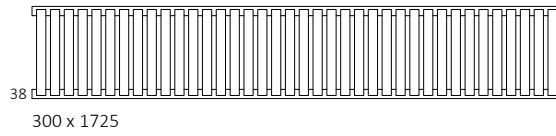

Betriebsdruck: 1000 kPa Maximale Betriebstemperatur: 95°C

A ↓ [mm]	B ↔ [mm]	C1 [mm]	C3 [mm]	75/65/20°C [W]	55/45/20°C [W]	 [W]	D [mm]	E [mm]	F [mm]	 [dm³]	 [kg]	Artikelnummer <small>(Konfigurations code s. 662)</small>
300	645	50	270	375	199	400	495	270	15	2,42	8,72	WGNEM030064
300	915	50	270	533	282	600	765	270	15	3,45	12,42	WGNEM030091
300	1185	50	270	690	365	800	1035	270	15	4,48	16,13	WGNEM030118
300	1455	50	270	847	448	800	1305	270	15	5,51	19,83	WGNEM030145
300	1725	50	270	1004	532	1000	1575	270	15	6,54	23,55	WGNEM030172
530	375	50	500	364	190	400	225	500	15	2,09	8,34	WGNEM053037
530	645	50	500	626	327	600	495	500	15	3,64	14,50	WGNEM053064
530	915	50	500	888	464	800	765	500	15	5,19	20,67	WGNEM053091
530	1185	50	500	1150	600	1200	1035	500	15	6,74	26,85	WGNEM053118
530	1455	50	500	1412	737	1500	1305	500	15	8,29	33,03	WGNEM053145
530	1725	50	500	1675	875	1500	1575	500	15	9,84	39,22	WGNEM053172

Wir empfehlen: Set Absperr-Verbunddeckventil
für Anschluss VL, VP, V3 und V6

Abdeckblende

Verfügbare Größen:

Nemo s. 124

A - Höhe B - Breite C1-C5 - Anschlussabstand D - horizontaler Wandhalterungsabstand E - Vertikaler Wandhalterungsabstand F - Abstand von der Achse der unteren Wandhalterung bis Unterkante des Kollektors