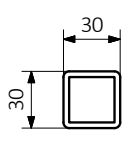

Nemo s. 124

A - Höhe B - Breite C1-C5 - Anschlussabstand D - horizontaler Wandhalterungsabstand E - Vertikaler Wandhalterungsabstand F - Abstand von der Achse der unteren Wandhalterung bis Unterkante des Kollektors

Kollektor:

Rohr: