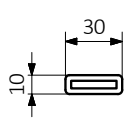

Nemo s. 124

A - Höhe B - Breite C1-C5 - Anschlussabstand D - horizontaler Wandhalterungsabstand E - Vertikaler Wandhalterungsabstand F - Abstand von der Achse der unteren Wandhalterung bis Unterkante des Kollektors

Kollektor:

Rohr: