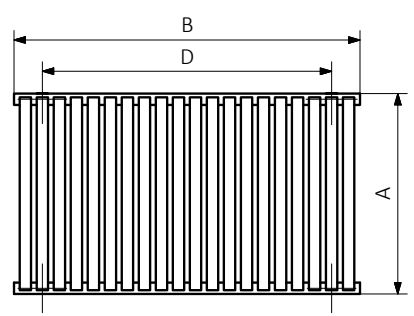

Wir empfehlen: Set Absperr-Verbunddeckventil
für Anschluss VL, VP, V3 und V6

Abdeckblende

Verfügbare Größen:

Nemo s. 124

A - Höhe B - Breite C1-C5 - Anschlussabstand D - horizontaler Wandhalterungsabstand E - Vertikaler Wandhalterungsabstand F - Abstand von der Achse der unteren Wandhalterung bis Unterkante des Kollektors