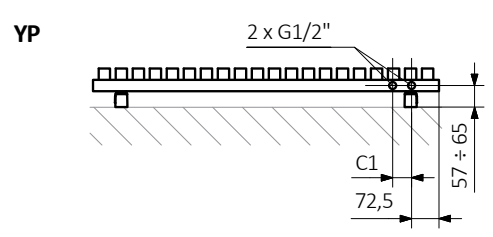

Wir empfehlen: Set Absperr-Verbunddeckventil
für Anschluss VL, VP, V3 und V6

Abdeckblende

Verfügbare Größen:

Nemo s. 124

A - Höhe B - Breite C1-C5 - Anschlussabstand D - horizontaler Wandhalterungsabstand E - Vertikaler Wandhalterungsabstand F - Abstand von der Achse der unteren Wandhalterung bis Unterkante des Kollektors