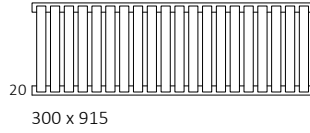

Betriebsdruck: 1000 kPa Maximale Betriebstemperatur: 95°C

A ↓ [mm]	B ↔ [mm]	C1 [mm]	C3 [mm]	75/65/20°C [W]	55/45/20°C [W]	 [W]	D [mm]	E [mm]	F [mm]	 [dm³]	 [kg]	Artikelnummer <small>(Konfigurations code s. 662)</small>
300	645	50	270	375	199	400	495	270	15	2,42	8,72	WGNEM030064
300	915	50	270	533	282	600	765	270	15	3,45	12,42	WGNEM030091
300	1185	50	270	690	365	800	1035	270	15	4,48	16,13	WGNEM030118
300	1455	50	270	847	448	800	1305	270	15	5,51	19,83	WGNEM030145
300	1725	50	270	1004	532	1000	1575	270	15	6,54	23,55	WGNEM030172
530	375	50	500	364	190	400	225	500	15	2,09	8,34	WGNEM053037
530	645	50	500	626	327	600	495	500	15	3,64	14,50	WGNEM053064
530	915	50	500	888	464	800	765	500	15	5,19	20,67	WGNEM053091
530	1185	50	500	1150	600	1200	1035	500	15	6,74	26,85	WGNEM053118
530	1455	50	500	1412	737	1500	1305	500	15	8,29	33,03	WGNEM053145
530	1725	50	500	1675	875	1500	1575	500	15	9,84	39,22	WGNEM053172

Wir empfehlen: Set Absperr-Verbunddeckventil
für Anschluss VL, VP, V3 und V6

Abdeckblende

Verfügbare Größen:

Nemo s. 124

A - Höhe B - Breite C1-C5 - Anschlussabstand D - horizontaler Wandhalterungsabstand E - Vertikaler Wandhalterungsabstand F - Abstand von der Achse der unteren Wandhalterung bis Unterkante des Kollektors