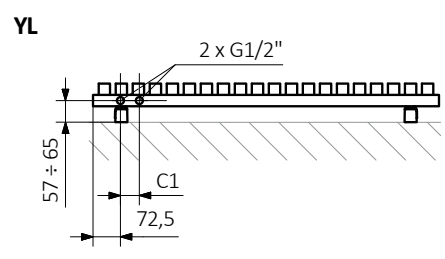

Wir empfehlen: Set Absperr-Verbunddeckventil
für Anschluss VL, VP, V3 und V6

Abdeckblende

Verfügbare Größen:

Nemo s. 124

A - Höhe B - Breite C1-C5 - Anschlussabstand D - horizontaler Wandhalterungsabstand E - Vertikaler Wandhalterungsabstand F - Abstand von der Achse der unteren Wandhalterung bis Unterkante des Kollektors