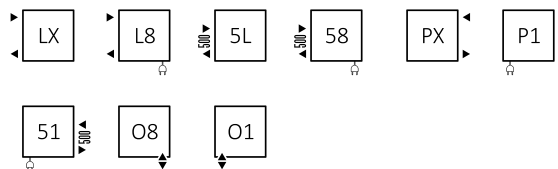

www.desayo.de

<https://desayo.de>
info@desayo.de
05 1 32 / 50 64 585

Warp T Bold ① s. 478

Warp T Bold One ① s. 480

Warp T Bold One 1110↓ x 500↔ S1
Farbe: RAL 5018

Anschlussgarnitur: Set Lanzen-Thermostat-Verbunddeckventil, rechts, Chrom
Abdeckblende Chrom
Integrierte Heizpatrone ONE Profil 30x30

Warp T Bold

1110 ↑ x 500 ↔ O8 |
RAL 7002 | Anschluss-
garnitur: Lanzen-Ther-
mostat-Verbunddeck-
ventil, rechts, Chrom |
Abdeckblende, Chrom

Warp T Bold s. 210

Standard Anschlussstypen:

Elektroheizkörper siehe Seite 487.

Weitere mögliche Anschlussstypen:

Verfügbare Größen:

Technische Daten:

Betriebsdruck: 600 kPa

Maximale Betriebstemperatur: 95°C

A ↓ [mm]	B ↔ [mm]	C1 [mm]	C2 [mm]	75/65/20°C [W]	55/45/20°C [W]	 [W]	D [mm]	E [mm]	F [mm]	 [dm ²]	 [kg]	Artikelnummer <small>(Konfigurations code s. 662)</small>
655	500	50	470	460	249	400	470	455	100	3,48	12,40	WGWTB065050
655	600	50	570	545	294	600	570	455	100	4,00	14,56	WGWTB065060
1110	500	50	470	780	419	800	470	910	100	6,04	21,30	WGWTB111050
1110	600	50	570	924	491	1000	570	910	100	6,96	25,10	WGWTB111060
1695	500	50	470	1190	636	1200	470	1495	100	9,42	33,12	WGWTB169050
1695	600	50	570	1410	746	1500	570	1495	100	10,86	39,09	WGWTB169060

Wir empfehlen: Set Thermostat Verbunddeckventil für Anschluss ZX, Z1 und Z8.

Abdeckblende

Heizpatronen Steuerung KTX 4

SX

ZX

Z1

Z8

A - Höhe B - Breite C1-C5 - Anschlussabstand D - horizontaler Wandhalterungsabstand E - Vertikaler Wandhalterungsabstand F - Abstand von der Achse der unteren Wandhalterung bis Unterkante des Kollektors