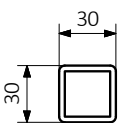

A - Höhe B - Breite C1-C5 - Anschlussabstand D - horizontaler Wandhalterungsabstand E - Vertikaler Wandhalterungsabstand F - Abstand von der Achse der unteren Wandhalterung bis Unterkante des Kollektors

Kollektor: