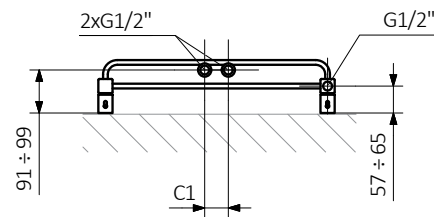

Weitere mögliche Anschlussstypen:

Verfügbare Größen:

Technische Daten:

Betriebsdruck: 600 kPa

Maximale Betriebstemperatur: 95°C

A ↓ [mm]	B ↔ [mm]	C1 [mm]	C2 [mm]	75/65/20°C [W]	55/45/20°C [W]	 [W]	D [mm]	E [mm]	F [mm]	 [dm ²]	 [kg]	Artikelnummer <small>(Konfigurations code s. 662)</small>
655	500	50	470	460	249	400	470	455	100	3,48	12,40	WGWTB065050
655	600	50	570	545	294	600	570	455	100	4,00	14,56	WGWTB065060
1110	500	50	470	780	419	800	470	910	100	6,04	21,30	WGWTB111050
1110	600	50	570	924	491	1000	570	910	100	6,96	25,10	WGWTB111060
1695	500	50	470	1190	636	1200	470	1495	100	9,42	33,12	WGWTB169050
1695	600	50	570	1410	746	1500	570	1495	100	10,86	39,09	WGWTB169060

Wir empfehlen: Set Thermostat Verbunddeckventil für Anschluss ZX, Z1 und Z8.

Abdeckblende

Heizpatronen Steuerung KTX 4

SX

ZX

Z1

Z8

A - Höhe B - Breite C1-C5 - Anschlussabstand D - horizontaler Wandhalterungsabstand E - Vertikaler Wandhalterungsabstand F - Abstand von der Achse der unteren Wandhalterung bis Unterkante des Kollektors