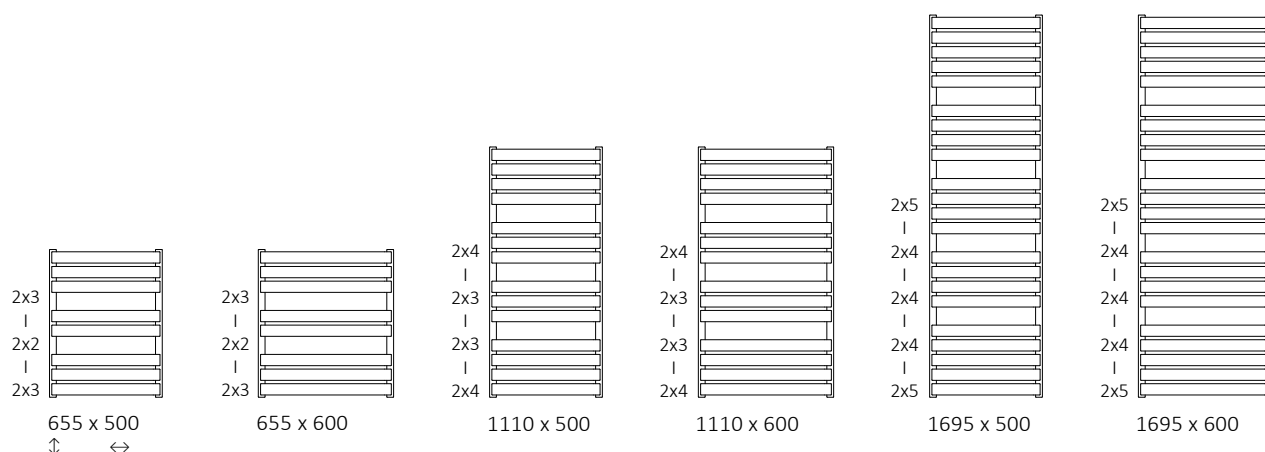

Warp T Bold

1110 ↑ x 500 ↔ O8 |
RAL 7002 | Anschluss-
garnitur: Lanzen-Ther-
mostat-Verbunddeck-
ventil, rechts, Chrom |
Abdeckblende, Chrom

Warp T Bold s. 210

Standard Anschlussstypen:

Elektroheizkörper siehe Seite 487.

Weitere mögliche Anschlussstypen:

Verfügbare Größen:

Technische Daten:

Betriebsdruck: 600 kPa

Maximale Betriebstemperatur: 95°C

A ↓ [mm]	B ↔ [mm]	C1 [mm]	C2 [mm]	75/65/20°C [W]	55/45/20°C [W]	 [W]	D [mm]	E [mm]	F [mm]	 [dm ²]	 [kg]	Artikelnummer <small>(Konfigurations code s. 662)</small>
655	500	50	470	460	249	400	470	455	100	3,48	12,40	WGWTB065050
655	600	50	570	545	294	600	570	455	100	4,00	14,56	WGWTB065060
1110	500	50	470	780	419	800	470	910	100	6,04	21,30	WGWTB111050
1110	600	50	570	924	491	1000	570	910	100	6,96	25,10	WGWTB111060
1695	500	50	470	1190	636	1200	470	1495	100	9,42	33,12	WGWTB169050
1695	600	50	570	1410	746	1500	570	1495	100	10,86	39,09	WGWTB169060