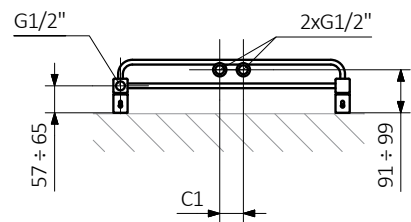

Weitere mögliche Anschlussstypen:

Verfügbare Größen:

Technische Daten:

Betriebsdruck: 600 kPa

Maximale Betriebstemperatur: 95°C

A ↓ [mm]	B ↔ [mm]	C1 [mm]	C2 [mm]	75/65/20°C [W]	55/45/20°C [W]	 [W]	D [mm]	E [mm]	F [mm]	 [dm ²]	 [kg]	Artikelnummer <small>(Konfigurations code s. 662)</small>
655	500	50	470	460	249	400	470	455	100	3,48	12,40	WGWTB065050
655	600	50	570	545	294	600	570	455	100	4,00	14,56	WGWTB065060
1110	500	50	470	780	419	800	470	910	100	6,04	21,30	WGWTB111050
1110	600	50	570	924	491	1000	570	910	100	6,96	25,10	WGWTB111060
1695	500	50	470	1190	636	1200	470	1495	100	9,42	33,12	WGWTB169050
1695	600	50	570	1410	746	1500	570	1495	100	10,86	39,09	WGWTB169060

Wir empfehlen: Set Thermostat Verbunddeckventil für Anschluss ZX, Z1 und Z8.

Abdeckblende

Heizpatronen Steuerung KTX 4

SX

ZX

Z1

Z8

A - Höhe B - Breite C1-C5 - Anschlussabstand D - horizontaler Wandhalterungsabstand E - Vertikaler Wandhalterungsabstand F - Abstand von der Achse der unteren Wandhalterung bis Unterkante des Kollektors