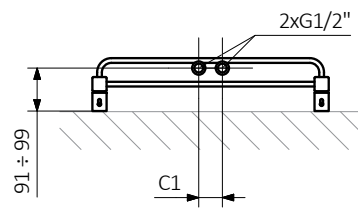

Weitere mögliche Anschlussstypen:

Verfügbare Größen:

Technische Daten:

Betriebsdruck: 600 kPa

Maximale Betriebstemperatur: 95°C

A ↓ [mm]	B ↔ [mm]	C1 [mm]	C2 [mm]	75/65/20°C [W]	55/45/20°C [W]	 [W]	D [mm]	E [mm]	F [mm]	 [dm ²]	 [kg]	Artikelnummer <small>(Konfigurations code s. 662)</small>
655	500	50	470	460	249	400	470	455	100	3,48	12,40	WGWTB065050
655	600	50	570	545	294	600	570	455	100	4,00	14,56	WGWTB065060
1110	500	50	470	780	419	800	470	910	100	6,04	21,30	WGWTB111050
1110	600	50	570	924	491	1000	570	910	100	6,96	25,10	WGWTB111060
1695	500	50	470	1190	636	1200	470	1495	100	9,42	33,12	WGWTB169050
1695	600	50	570	1410	746	1500	570	1495	100	10,86	39,09	WGWTB169060

Wir empfehlen: Set Thermostat Verbunddeckventil für Anschluss ZX, Z1 und Z8.

Abdeckblende

Heizpatronen Steuerung KTX 4

SX

ZX

Z1

Z8

A - Höhe B - Breite C1-C5 - Anschlussabstand D - horizontaler Wandhalterungsabstand E - Vertikaler Wandhalterungsabstand F - Abstand von der Achse der unteren Wandhalterung bis Unterkante des Kollektors