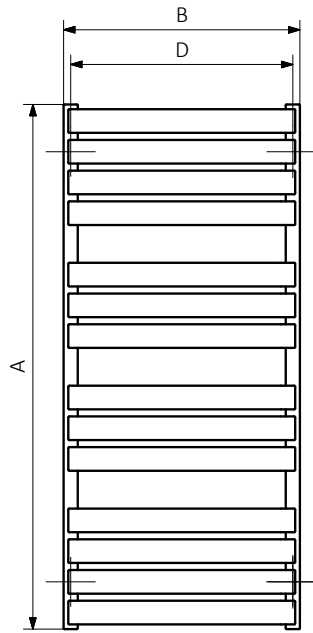

Weitere mögliche Anschlussstypen:

Verfügbare Größen:

Technische Daten:

Betriebsdruck: 600 kPa

Maximale Betriebstemperatur: 95°C

A ↓ [mm]	B ↔ [mm]	C1 [mm]	C2 [mm]	75/65/20°C [W]	55/45/20°C [W]	 [W]	D [mm]	E [mm]	F [mm]	 [dm ²]	 [kg]	Artikelnummer <small>(Konfigurations code s. 662)</small>
655	500	50	470	460	249	400	470	455	100	3,48	12,40	WGWTB065050
655	600	50	570	545	294	600	570	455	100	4,00	14,56	WGWTB065060
1110	500	50	470	780	419	800	470	910	100	6,04	21,30	WGWTB111050
1110	600	50	570	924	491	1000	570	910	100	6,96	25,10	WGWTB111060
1695	500	50	470	1190	636	1200	470	1495	100	9,42	33,12	WGWTB169050
1695	600	50	570	1410	746	1500	570	1495	100	10,86	39,09	WGWTB169060

Wir empfehlen: Set Thermostat Verbunddeckventil für Anschluss ZX, Z1 und Z8.

Abdeckblende

Heizpatronen Steuerung KTX 4

SX

ZX

Z1

Z8

A - Höhe B - Breite C1-C5 - Anschlussabstand D - horizontaler Wandhalterungsabstand E - Vertikaler Wandhalterungsabstand F - Abstand von der Achse der unteren Wandhalterung bis Unterkante des Kollektors