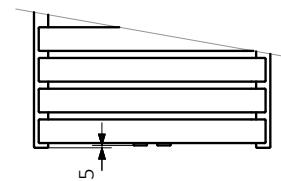

Weitere mögliche Anschlussstypen:

Verfügbare Größen:

Technische Daten:

Betriebsdruck: 600 kPa

Maximale Betriebstemperatur: 95°C

A ↓ [mm]	B ↔ [mm]	C1 [mm]	C2 [mm]	75/65/20°C [W]	55/45/20°C [W]	 [W]	D [mm]	E [mm]	F [mm]	 [dm ²]	 [kg]	Artikelnummer <small>(Konfigurations code s. 662)</small>
655	500	50	470	460	249	400	470	455	100	3,48	12,40	WGWTB065050
655	600	50	570	545	294	600	570	455	100	4,00	14,56	WGWTB065060
1110	500	50	470	780	419	800	470	910	100	6,04	21,30	WGWTB111050
1110	600	50	570	924	491	1000	570	910	100	6,96	25,10	WGWTB111060
1695	500	50	470	1190	636	1200	470	1495	100	9,42	33,12	WGWTB169050
1695	600	50	570	1410	746	1500	570	1495	100	10,86	39,09	WGWTB169060

Wir empfehlen: Set Thermostat Verbunddeckventil für Anschluss ZX, Z1 und Z8.

Abdeckblende

Heizpatronen Steuerung KTX 4

SX

ZX

Z1

Z8

A - Höhe B - Breite C1-C5 - Anschlussabstand D - horizontaler Wandhalterungsabstand E - Vertikaler Wandhalterungsabstand F - Abstand von der Achse der unteren Wandhalterung bis Unterkante des Kollektors