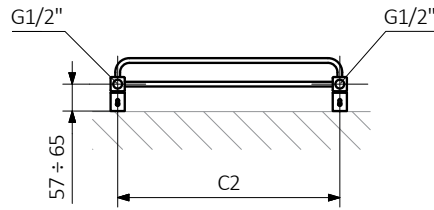

Weitere mögliche Anschlussstypen:

Verfügbare Größen:

Technische Daten:

Betriebsdruck: 600 kPa

Maximale Betriebstemperatur: 95°C

A ↓ [mm]	B ↔ [mm]	C1 [mm]	C2 [mm]	75/65/20°C [W]	55/45/20°C [W]	 [W]	D [mm]	E [mm]	F [mm]	 [dm ²]	 [kg]	Artikelnummer <small>(Konfigurations code s. 662)</small>
655	500	50	470	460	249	400	470	455	100	3,48	12,40	WGWTB065050
655	600	50	570	545	294	600	570	455	100	4,00	14,56	WGWTB065060
1110	500	50	470	780	419	800	470	910	100	6,04	21,30	WGWTB111050
1110	600	50	570	924	491	1000	570	910	100	6,96	25,10	WGWTB111060
1695	500	50	470	1190	636	1200	470	1495	100	9,42	33,12	WGWTB169050
1695	600	50	570	1410	746	1500	570	1495	100	10,86	39,09	WGWTB169060

Wir empfehlen: Set Thermostat Verbunddeckventil für Anschluss ZX, Z1 und Z8.

Abdeckblende

Heizpatronen Steuerung KTX 4

SX

ZX

Z1

Z8

A - Höhe B - Breite C1-C5 - Anschlussabstand D - horizontaler Wandhalterungsabstand E - Vertikaler Wandhalterungsabstand F - Abstand von der Achse der unteren Wandhalterung bis Unterkante des Kollektors