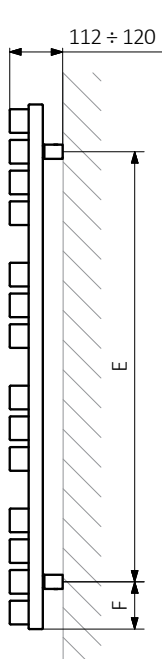

www.desayo.de

<https://desayo.de>
info@desayo.de
05 1 32 / 50 64 585

Warp T Bold ① s. 478

Warp T Bold One ① s. 480

Warp T Bold One 1110↓ x 500↔ S1
Farbe: RAL 5018

Anschlussgarnitur: Set Lanzen-Thermostat-Verbunddeckventil, rechts, Chrom
Abdeckblende Chrom
Integrierte Heizpatrone ONE Profil 30x30

Warp T Bold

1110 ↑ x 500 ↔ O8 |
RAL 7002 | Anschluss-
garnitur: Lanzen-Ther-
mostat-Verbunddeck-
ventil, rechts, Chrom |
Abdeckblende, Chrom

Warp T Bold s. 210

Standard Anschlussstypen:

Elektroheizkörper siehe Seite 487.

Weitere mögliche Anschlussstypen:

Verfügbare Größen:

Technische Daten:

Betriebsdruck: 600 kPa

Maximale Betriebstemperatur: 95°C

A ↓ [mm]	B ↔ [mm]	C1 [mm]	C2 [mm]	75/65/20°C [W]	55/45/20°C [W]	 [W]	D [mm]	E [mm]	F [mm]	 [dm ²]	 [kg]	Artikelnummer <small>(Konfigurations code s. 662)</small>
655	500	50	470	460	249	400	470	455	100	3,48	12,40	WGWTB065050
655	600	50	570	545	294	600	570	455	100	4,00	14,56	WGWTB065060
1110	500	50	470	780	419	800	470	910	100	6,04	21,30	WGWTB111050
1110	600	50	570	924	491	1000	570	910	100	6,96	25,10	WGWTB111060
1695	500	50	470	1190	636	1200	470	1495	100	9,42	33,12	WGWTB169050
1695	600	50	570	1410	746	1500	570	1495	100	10,86	39,09	WGWTB169060

Wir empfehlen: Set Thermostat Verbunddeckventil für Anschluss ZX, Z1 und Z8.

Abdeckblende

Heizpatronen Steuerung KTX 4

SX

ZX

Z1

Z8

A - Höhe B - Breite C1-C5 - Anschlussabstand D - horizontaler Wandhalterungsabstand E - Vertikaler Wandhalterungsabstand F - Abstand von der Achse der unteren Wandhalterung bis Unterkante des Kollektors