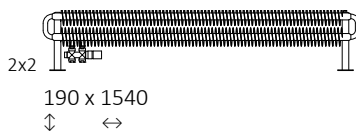

Ribbon HSD s. 70

projekt: *Terma*

Anschlüsse:

Wir empfehlen:

Garnitur mit integrierter Blende

Zink Primer

Verfügbare Größen:

Technische Daten:

Enthält: Bei Anschluss YL und YP wird der Heizkörper zusammen mit Thermostat-Durchgangsventil, Thermostatkopf SLIM und Adapter zur Installation (ALU-PEX \varnothing 16x2 i Kupfer \varnothing 15) verkauft. Alle Elemente dieser Armatur sind komplett verchromt.
Bei Anschluss VL und VP wird der Heizkörper zusammen mit Absperr-Durchgangsventil, Thermostatkopf SLIM und Adapter zur Installation (ALU-PEX \varnothing 16x2 i Kupfer \varnothing 15) verkauft. Alle Elemente dieser Armatur sind komplett verchromt.