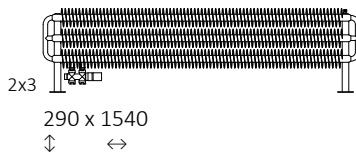

Ribbon HSD s. 70

projekt: *Terma*

Anschlüsse:

Wir empfehlen:

Garnitur mit integrierter Blende

Zink Primer

Verfügbare Größen:

Technische Daten:

Betriebsdruck: 1,0 MPa

Maximale Betriebstemperatur: 95°C

A ↓	B ↔	C1 [mm]	75/65/20°C [W]	55/45/20°C [W]	D [mm]	 [dm³]	 [kg]	Produkt code	Konfi- gurations code s. 539
190	1540	50	1207	683	1400	3,78	29,99	WGHSD019154	
190	1740	50	1364	772	1600	4,26	33,97	WGHSD019174	
190	1940	50	1420	803	1800	4,75	37,95	WGHSD019194	
290	1540	50	1609	909	1400	5,52	44,20	WGHSD029154	
290	1740	50	1818	1028	1600	6,25	50,17	WGHSD029174	
290	1940	50	2027	1146	1800	6,99	56,15	WGHSD029194	

Enthält: Bei Anschluss YL und YP wird der Heizkörper zusammen mit Thermostat-Durchgangsventil, Thermostatkopf SLIM und Adapter zur Installation (ALU-PEX \varnothing 16x2 i Kupfer \varnothing 15) verkauft. Alle Elemente dieser Armatur sind komplett verchromt.
Bei Anschluss VL und VP wird der Heizkörper zusammen mit Absperr-Durchgangsventil, Thermostatkopf SLIM und Adapter zur Installation (ALU-PEX \varnothing 16x2 i Kupfer \varnothing 15) verkauft. Alle Elemente dieser Armatur sind komplett verchromt.