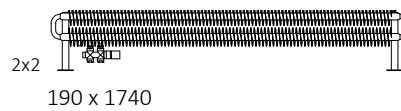

Ribbon HSD s. 70

projekt: *Terma*

Anschlüsse:

Wir empfehlen:

Garnitur mit integrierter Blende

Zink Primer

Verfügbare Größen:

Technische Daten:

Enthält: Bei Anschluss YL und YP wird der Heizkörper zusammen mit Thermostat-Durchgangsventil, Thermostatkopf SLIM und Adapter zur Installation (ALU-PEX \varnothing 16x2 i Kupfer \varnothing 15) verkauft. Alle Elemente dieser Armatur sind komplett verchromt.
Bei Anschluss VL und VP wird der Heizkörper zusammen mit Absperr-Durchgangsventil, Thermostatkopf SLIM und Adapter zur Installation (ALU-PEX \varnothing 16x2 i Kupfer \varnothing 15) verkauft. Alle Elemente dieser Armatur sind komplett verchromt.