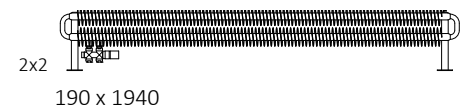

Ribbon HSD s. 70

projekt: *Terma*

Anschlüsse:

Wir empfehlen:

Garnitur mit integrierter Blende

Zink Primer

Verfügbare Größen:

Technische Daten:

Enthält: Bei Anschluss YL und YP wird der Heizkörper zusammen mit Thermostat-Durchgangsventil, Thermostatkopf SLIM und Adapter zur Installation (ALU-PEX \varnothing 16x2 i Kupfer \varnothing 15) verkauft. Alle Elemente dieser Armatur sind komplett verchromt.
Bei Anschluss VL und VP wird der Heizkörper zusammen mit Absperr-Durchgangsventil, Thermostatkopf SLIM und Adapter zur Installation (ALU-PEX \varnothing 16x2 i Kupfer \varnothing 15) verkauft. Alle Elemente dieser Armatur sind komplett verchromt.