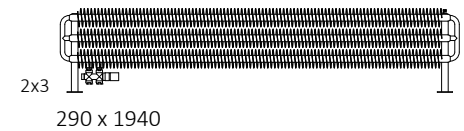

www.desayo.de

www.desayo.de
info@desayo.de
05 1 32/50 64 585

Ribbon HSD [ⓘ]

s. 224

Ribbon HSD 290 x 1740
Farbe: RAL 3031

2 x Absperr-Durchgangsventil, chrom
Thermostatkopf Slim, chrom
Garnitur mit integrierter Blende, chrom

Ribbon HSD s. 70

projekt: *Terma*

Anschlüsse:

Wir empfehlen:

Garnitur mit integrierter Blende

Zink Primer

Verfügbare Größen:

Technische Daten:

Betriebsdruck: 1,0 MPa

Maximale Betriebstemperatur: 95°C

A ↓	B ↔	C1 [mm]	75/65/20°C [W]	55/45/20°C [W]	D [mm]	 [dm³]	 [kg]	Produkt code	Konfi- gurations code s. 539
190	1540	50	1207	683	1400	3,78	29,99	WGHSD019154	
190	1740	50	1364	772	1600	4,26	33,97	WGHSD019174	
190	1940	50	1420	803	1800	4,75	37,95	WGHSD019194	
290	1540	50	1609	909	1400	5,52	44,20	WGHSD029154	
290	1740	50	1818	1028	1600	6,25	50,17	WGHSD029174	
290	1940	50	2027	1146	1800	6,99	56,15	WGHSD029194	

Enthält: Bei Anschluss YL und YP wird der Heizkörper zusammen mit Thermostat-Durchgangsventil, Thermostatkopf SLIM und Adapter zur Installation (ALU-PEX \varnothing 16x2 i Kupfer \varnothing 15) verkauft. Alle Elemente dieser Armatur sind komplett verchromt.
Bei Anschluss VL und VP wird der Heizkörper zusammen mit Absperr-Durchgangsventil, Thermostatkopf SLIM und Adapter zur Installation (ALU-PEX \varnothing 16x2 i Kupfer \varnothing 15) verkauft. Alle Elemente dieser Armatur sind komplett verchromt.