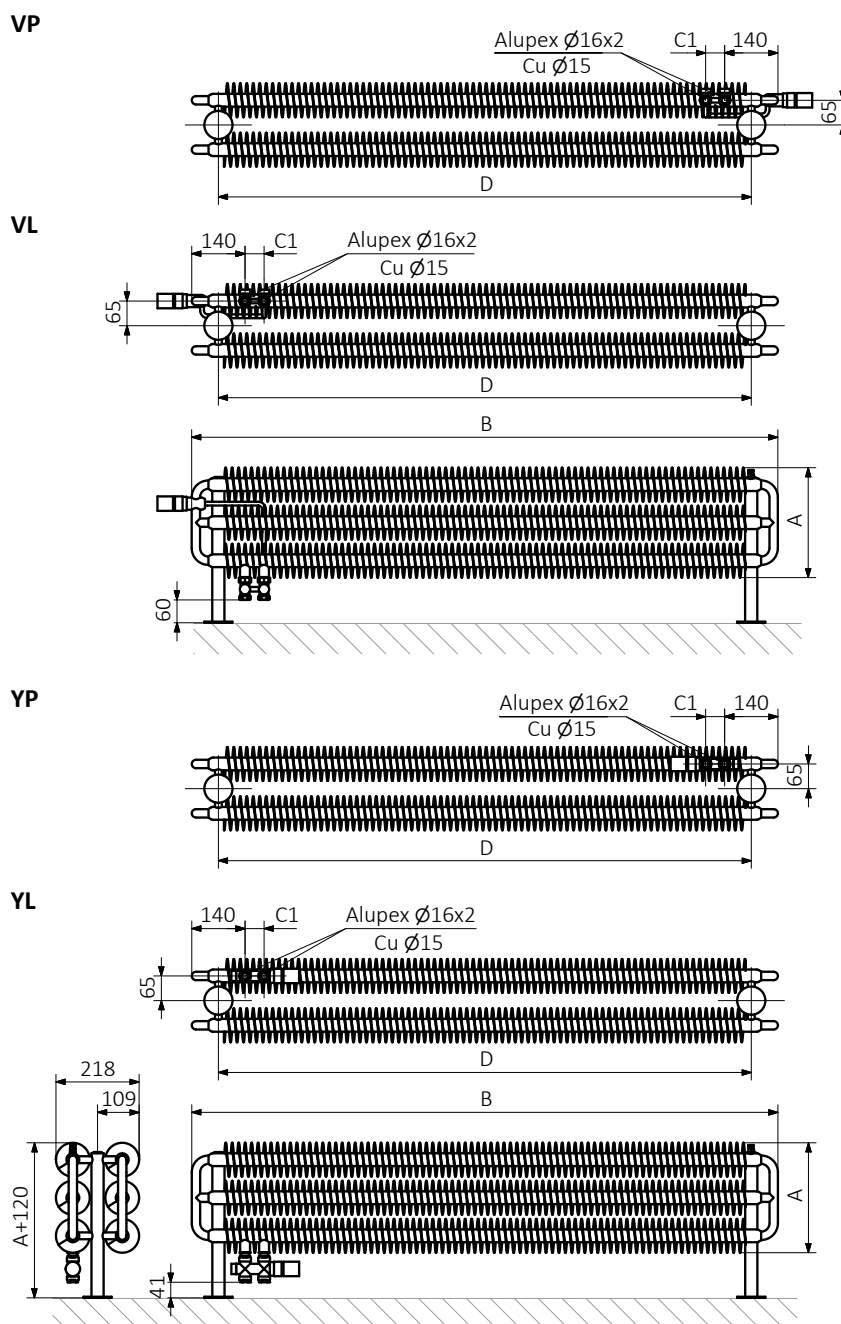

www.desayo.de

www.desayo.de
info@desayo.de
05 1 32/50 64 585

Ribbon HSD [ⓘ]

s. 224

Ribbon HSD 290 x 1740
Farbe: RAL 3031

2 x Absperr-Durchgangsventil, chrom
Thermostatkopf Slim, chrom
Garnitur mit integrierter Blende, chrom

Ribbon HSD s. 70

projekt: *Terma*

Anschlüsse:

Wir empfehlen:

Garnitur mit integrierter Blende

Zink Primer

Verfügbare Größen:

Technische Daten:

Enthält: Bei Anschluss YL und YP wird der Heizkörper zusammen mit Thermostat-Durchgangsventil, Thermostatkopf SLIM und Adapter zur Installation (ALU-PEX \varnothing 16x2 i Kupfer \varnothing 15) verkauft. Alle Elemente dieser Armatur sind komplett verchromt.
Bei Anschluss VL und VP wird der Heizkörper zusammen mit Absperr-Durchgangsventil, Thermostatkopf SLIM und Adapter zur Installation (ALU-PEX \varnothing 16x2 i Kupfer \varnothing 15) verkauft. Alle Elemente dieser Armatur sind komplett verchromt.

A – Höhe B – Breite C1-C5 – Anschlussabstand D – horizontaler Konsolenabstand E – Vertikaler Konsolenabstand,
F – Abstand von der Achse der unteren Konsole bis Unterkante des Kollektors

Kollektor

Profil: