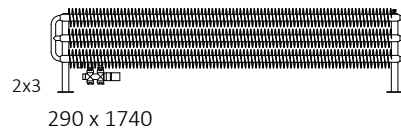

Ribbon HSD s. 70

projekt: *Terma*

Anschlüsse:

Wir empfehlen:

Garnitur mit integrierter Blende

Zink Primer

Verfügbare Größen:

Technische Daten:

Enthält: Bei Anschluss YL und YP wird der Heizkörper zusammen mit Thermostat-Durchgangsventil, Thermostatkopf SLIM und Adapter zur Installation (ALU-PEX \varnothing 16x2 i Kupfer \varnothing 15) verkauft. Alle Elemente dieser Armatur sind komplett verchromt.
Bei Anschluss VL und VP wird der Heizkörper zusammen mit Absperr-Durchgangsventil, Thermostatkopf SLIM und Adapter zur Installation (ALU-PEX \varnothing 16x2 i Kupfer \varnothing 15) verkauft. Alle Elemente dieser Armatur sind komplett verchromt.