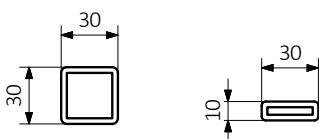

A – Höhe B – Breite C1-C5 – Anschlussabstand D – horizontaler Konsolenabstand E – Vertikaler Konsolenabstand, F – Abstand von der Achse der unteren Konsole bis Unterkante des Kollektors

Kollektor

Profil: