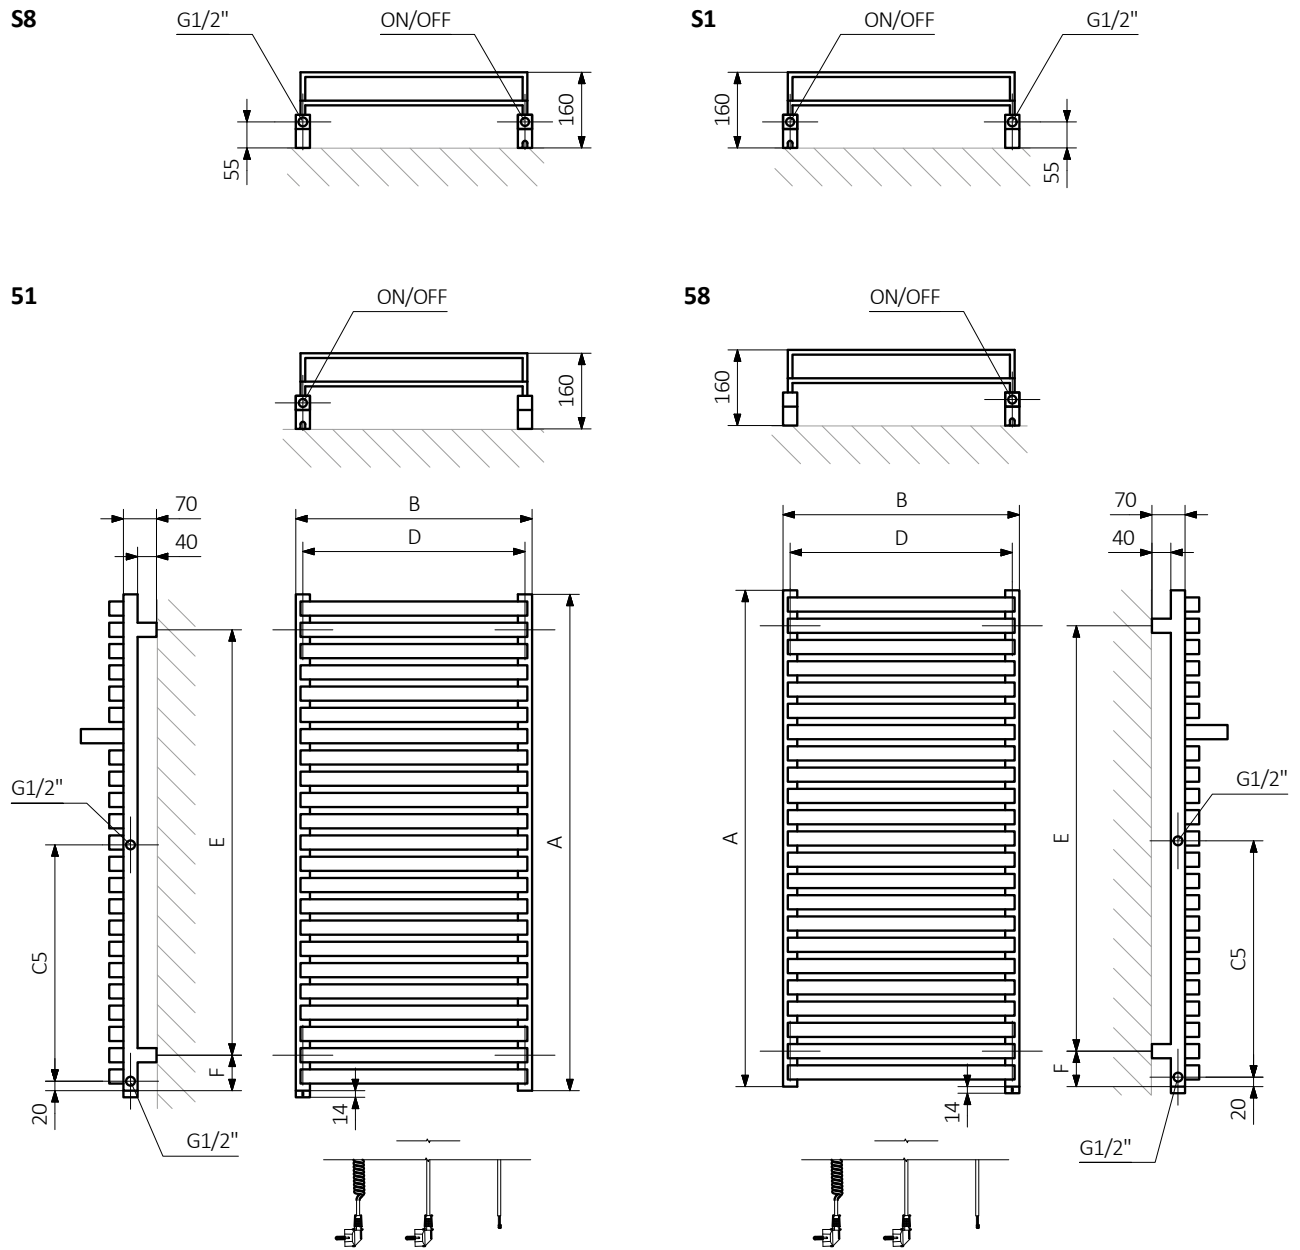

www.desayo.de

Online Shop : <https://www.desayo.de>
Email : info@desayo.de
Telefon : 05 1 32 / 50 64 585

City One

A – Höhe B – Breite C1-C5 – Anschlussabstand D – horizontaler Konsolenabstand E – Vertikaler Konsolenabstand, F – Abstand von der Achse der unteren Konsole bis Unterkante des Kollektors

Kollektor

Profil:

P1

L8