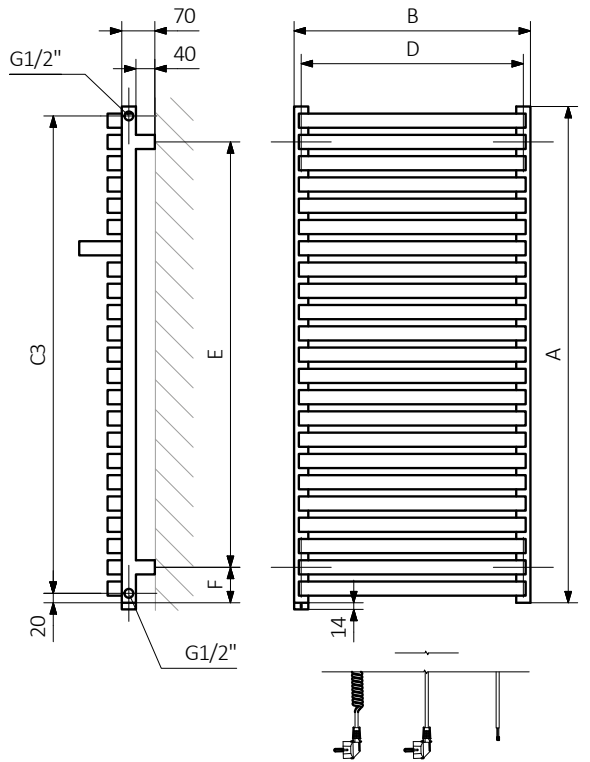

www.desayo.de

Online Shop : <https://www.desayo.de>
Email : info@desayo.de
Telefon : 05 1 32 / 50 64 585

City One

A – Höhe B – Breite C1-C5 – Anschlussabstand D – horizontaler Konsolenabstand E – Vertikaler Konsolenabstand, F – Abstand von der Achse der unteren Konsole bis Unterkante des Kollektors

Kollektor

Profil:

P1

L8