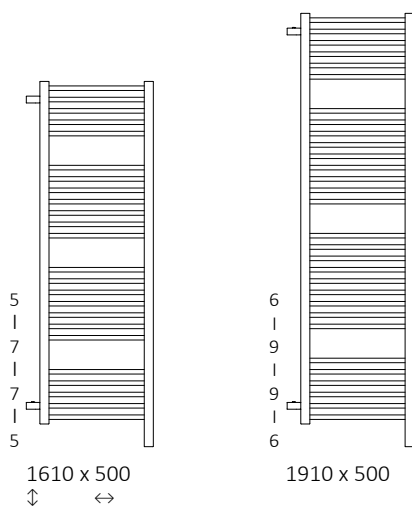

Bone DW s. 108

projekt: *Terma*

Anschlüsse:

Elektroheizkörper siehe Seite 401.

Wir empfehlen:

Garnitur mit integriertem Thermostat für Anschluss Z1

Heizpatronen Steuerung KTX 4

Garnitur mit integrierter Blende

Handtuchhalter ZIP H

Verfügbare Größen:

Technische Daten:

Betriebsdruck: 0,8 MPa

Maximale Betriebstemperatur: 95°C

A ↓	B ↔	C1 [mm]	75/65/20°C [W]	55/45/20°C [W]	 [W]	E [mm]	F [mm]	 [dm³]	 [kg]	Produkt code	Konfigurations code s. 539
1610	500	50	607	323	600	1350	80	5,92	13,22	WGBSD161050	
1910	500	50	764	404	800	1650	80	7,24	16,23	WGBSD191050	