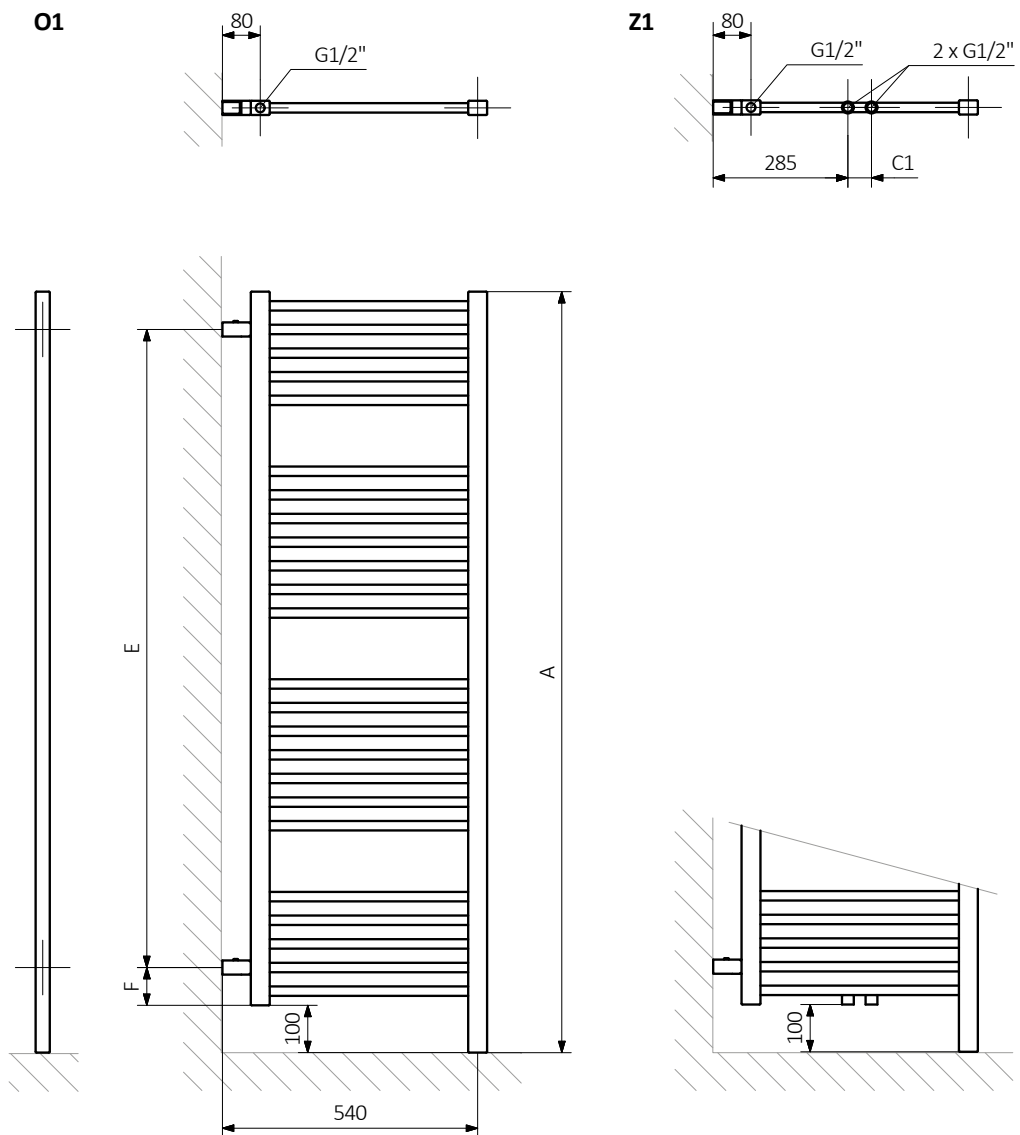

Bone DW s. 108

projekt: *Terma*

Anschlüsse:

Elektroheizkörper siehe Seite 401.

Wir empfehlen:

Garnitur mit integriertem Thermostat für Anschluss Z1

Heizpatronen Steuerung KTX 4

Garnitur mit integrierter Blende

Handtuchhalter ZIP H

Verfügbare Größen:

Technische Daten:

Betriebsdruck: 0,8 MPa

Maximale Betriebstemperatur: 95°C

A ↓	B ↔	C1 [mm]	75/65/20°C [W]	55/45/20°C [W]	 [W]	E [mm]	F [mm]	 [dm³]	 [kg]	Produkt code	Konfigurations code s. 539
1610	500	50	607	323	600	1350	80	5,92	13,22	WGBSD161050	
1910	500	50	764	404	800	1650	80	7,24	16,23	WGBSD191050	

A – Höhe B – Breite C1-C5 – Anschlussabstand D – horizontaler Konsolenabstand E – Vertikaler Konsolenabstand, F – Abstand von der Achse der unteren Konsole bis Unterkante des Kollektors

Kollektor

Profil: